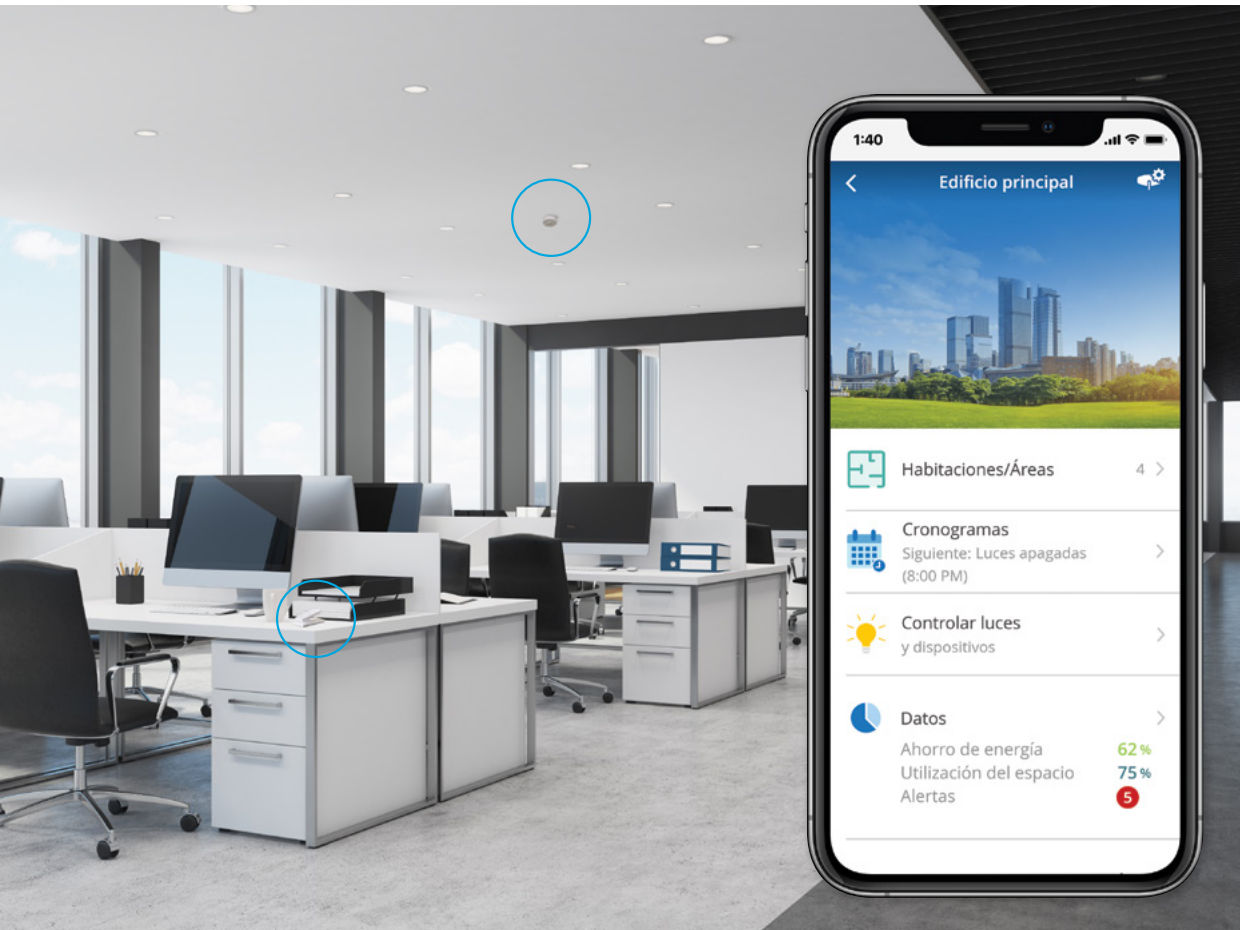

Control de iluminación simple, escalable e inalámbrico

Controles de carga inalámbricos

Sensores inalámbricos

Controles de pared

Control personal

Software opcional para instalaciones

Solución para oficinas Espacios de trabajo más flexibles y acogedores

Entorno

Las oficinas son espacios dinámicos que pueden brindar un entorno de trabajo colaborativo para compartir ideas. La iluminación y los controles ayudan a fomentar la productividad de los empleados.

Desafío

En la actualidad, los espacios de trabajo cambian constantemente para adaptarse mejor a las necesidades de los empleados y los inquilinos, ya sea por medio de controles sin contacto o nuevas áreas programadas fácilmente. Estos espacios requieren sistemas de control de iluminación flexibles que permitan personalizar el control, que respondan a las inquietudes que presenten de los espacios y que ayuden a optimizar la iluminación natural y la eficiencia energética.

La solución

Vive de Lutron es una solución de iluminación simple, flexible y ampliable desarrollada sobre una plataforma comprobada, para edificios nuevos y existentes.

lutron.com/vive-europe

¿Por qué Vive? Trabajo más inteligente, con menos esfuerzo